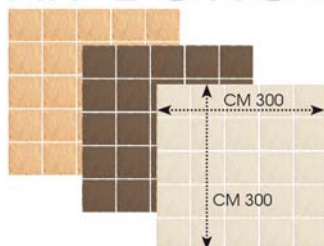

KIT BORGO 6

KBG6 KIT BORGO 6 GIALLO ANTICO

KB6 KIT BORGO 6 BROWN

KB16 KIT BORGO 6 IVORY

300 X 300 X 4 CM

1 KIT = 9,00 MQ 1 KIT = 1 PALLET

1 KIT = 810 KG

KIT BORGO 7

KBG7 KIT BORGO 7 GIALLO ANTICO

222 X 222 X 4 CM

1 KIT = 4,90 MQ 1 KIT = 1 PALLET

1 KIT = 450 KG