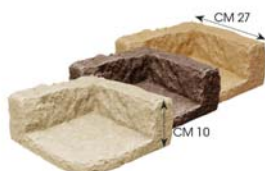

LE ROCCE

BORDI / RANDSTEINE / BORDURES

BORDO A SPACCO e' l'evoluzione di Separella ed e' un concentrato di soluzioni. Offre un profilo importante al giardino formando aiuole di tutte le dimensioni. Studiato per l'installazione di tutta la nostra gamma di faretti in tutte le situazioni. Bordo a Spacco dona al giardino soluzioni ed eleganza.

BORDO A SPACCO ist die Weiterentwicklung von Separella und bietet eine Vielfalt an Lösungen. Bordo a Spacco kann mit der kompletten Serie von Strahlern kombiniert werden und ihrem Garten wird ein elegantes und gepflegtes Profil gegeben.

BORDURES SPACCO c'est l'évolution de SEPARELLA et c'est un concentré de solutions. Elles offrent un profil important au jardin formant des massifs de toutes tailles. Conçu pour l'installation et dans toute situation, de notre gamme de projecteurs. Bordures spacco donnent au jardin des solutions et de l'élégance.

COMPOSIZIONE REALIZZATA CON:
KOMPOSITION BESTEHEND AUS:
COMPOSITION REALISE AVEC:
0220 BORDO A SPACCO IVORY
0222 BORDO A SPACCO ANG. EST. IVORY

0421 BORDO A SPACCO ANG. INT. GIALLO A.
0321 BORDO A SPACCO ANG. INT. BROWN
0221 BORDO A SPACCO ANG. INT. IVORY

27 X 27 X 10 CM
1 PALLET = 24 PIECES
1 PIECE = 10,5 KG
1 PALLET = 270 KG

0420 BORDO A SPACCO GIALLO A.
0320 BORDO A SPACCO BROWN
0220 BORDO A SPACCO IVORY

40 X 17 X 10 CM
1 PALLET = 60 PIECES
1 PIECE = 9 KG
1 PALLET = 560 KG

0422 BORDO A SPACCO ANG. EST. GIALLO A.
0322 BORDO A SPACCO ANG. EST. BROWN
0222 BORDO A SPACCO ANG. EST. IVORY

36 X 36 X 10 CM
1 PALLET = 24 PIECES
1 PIECE = 11,3 KG
1 PALLET = 290 KG