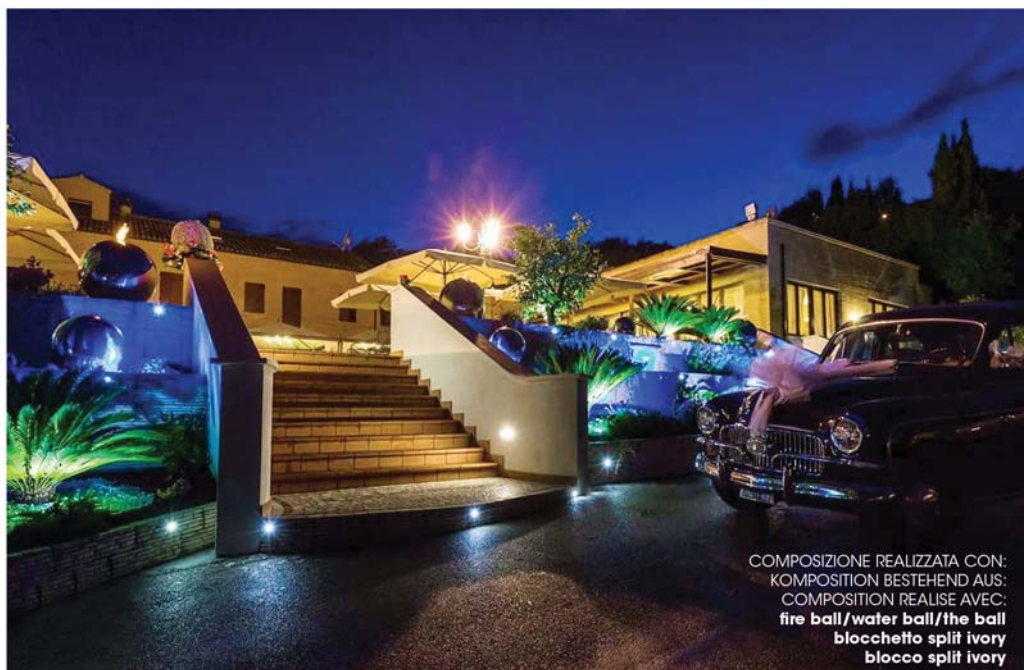

COMPOSIZIONE REALIZZATA CON:
KOMPOSITION BESTEHEND AUS:
COMPOSITION REALISE AVEC:
fire ball/water ball/the ball
blocchetto split ivory
blocco split ivory