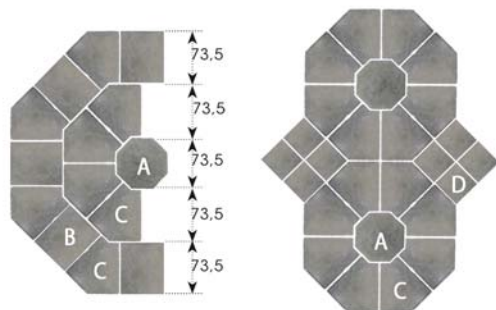

ESEMPI DI POSA

BEISPIELE FÜR VERLEGEMUSTER   EXEMPLES DE POSE