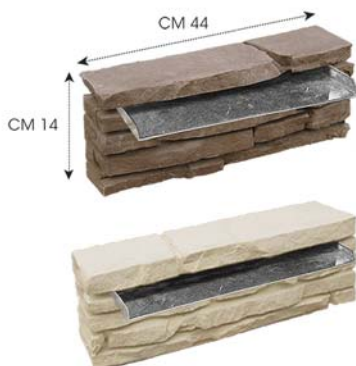

0387 SORGENTE SPLIT BROWN
0287 SORGENTE SPLIT IVORY
44 X 14 X 11 CM
1 PIECE = 9,5 KG
SOURCE KIT 44 PAG. 78