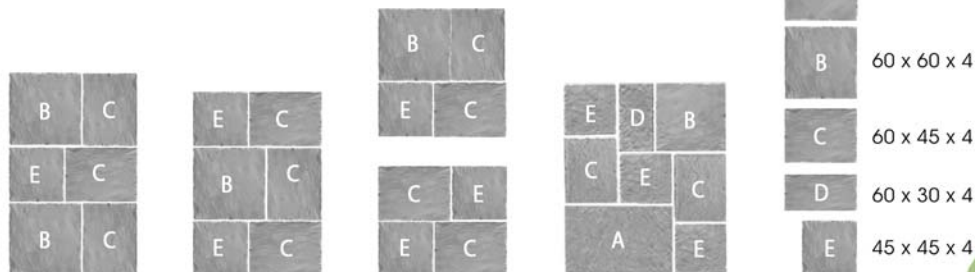

ESEMPI DI POSA

BEISPIELE FÜR VERLEGEMUSTER   EXEMPLES DE POSE