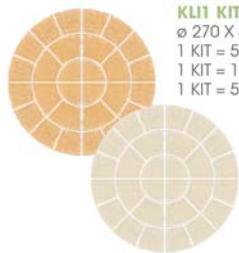

# KIT LE ROCCE 1

**KLR1 KIT LE ROCCE 1 GIALLO ANTICO**  
**KLI1 KIT LE ROCCE 1 IVORY**  
ø 270 X 4 CM  
1 KIT = 5,75 MQ  
1 KIT = 1 PALLET  
1 KIT = 520 KG