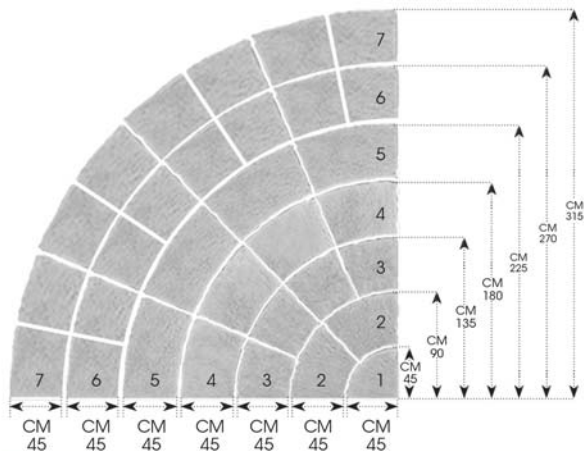

SPICCHIO N. 1,2,3,4,5,6,7