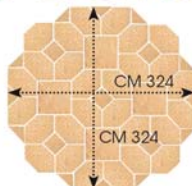

KIT BORGO 9

KBG9 KIT BORGO 9 GIALLO ANTICO

324 X 324 X 4 CM

1 KIT = 8,50 MQ 1 KIT = 1 PALLET

1 KIT = 770 KG