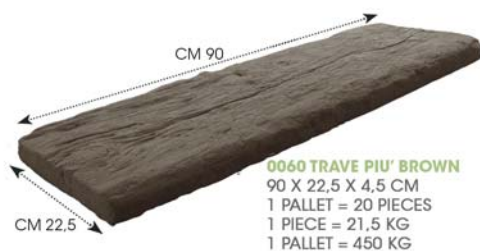

/ REVETEMENTS, CHEMINEMENTS

COMPOSIZIONE REALIZZATA CON:
KOMPOSITION BESTEHEND AUS:
COMPOSITION REALISE AVEC:
0060 TRAVE PIU' BROWN
0061 TRAVETTO PIU' BROWN

FORESTA e' un prodotto che si adatta perfettamente a tutte le altre serie di materiali e a tutte le ambientazioni. Ottimo per realizzare sentieri immersi nel verde nei vostri giardini.

FORESTA ist ein Produkt, welches sich perfekt an all unsere Materialserien und jeder Umgebung anpasst, ideal, um Gehwege in ihrem Garten zu gestalten.

FORESTA est un produit qui correspond parfaitement à tous les autres séries de matériaux et à tous les environnements. Parfait pour réaliser des sentiers immergés dans les espaces verts de vos jardins.