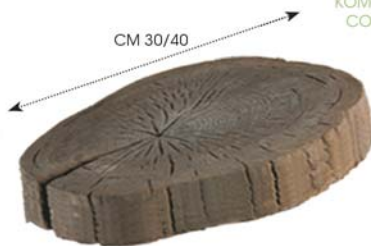

0062 CEPPU PIU'
Ø 30/40 X 4,5 CM
1 PALLET = 40 PIECES
1 PIECE = 8/11 KG
1 PALLET = 400 KG

COMPOSIZIONE REALIZZATA CON:
KOMPOSITION BESTEHEND AUS:
COMPOSITION REALISE AVEC:
0062 CEPPU PIU'