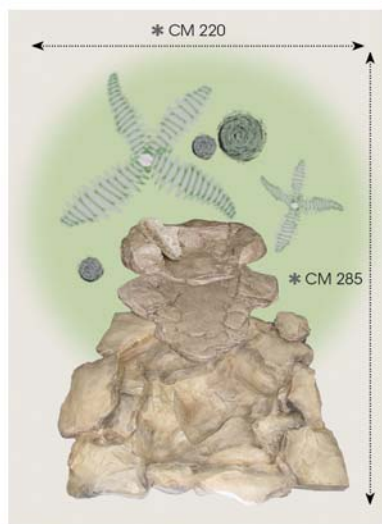

- pompa elettrica
  Elektrische Pumpe / pompe électrique
  24V 25W IPX8
- cavo da 10 mt con trasformatore
  Q max 3.000 lt/h - H max 2,6 mt
- sistema elettronico di regolazione della portata: controller
- tubo in gomma ingelivo
  frostbeständiger Gummischlauch
  tuyau caoutchouc résistant au gel
- fascette metalliche
  Metallklammern / Raccords métalliques
- raccordi idrici
  Wasseranschlüsse / Raccords hydraulique
- blocchi alleggeriti
  Leichtmauerblöcke / blocs légers
- mattoni da appoggio
  Ziegelsteine / Blocs d'appuis
- sassi a spacco
  Bruchsteine / Cailloux
- sequenza foto (guida al montaggio)
  Montageanleitung mit Abbildungen
  Séquence de photos (guide de montage)

KAF11 KIT ANGEL FASHION 1

220 x 285 H. 50 CM

1 PALLET = 1 KIT

1 PALLET = 150 KG