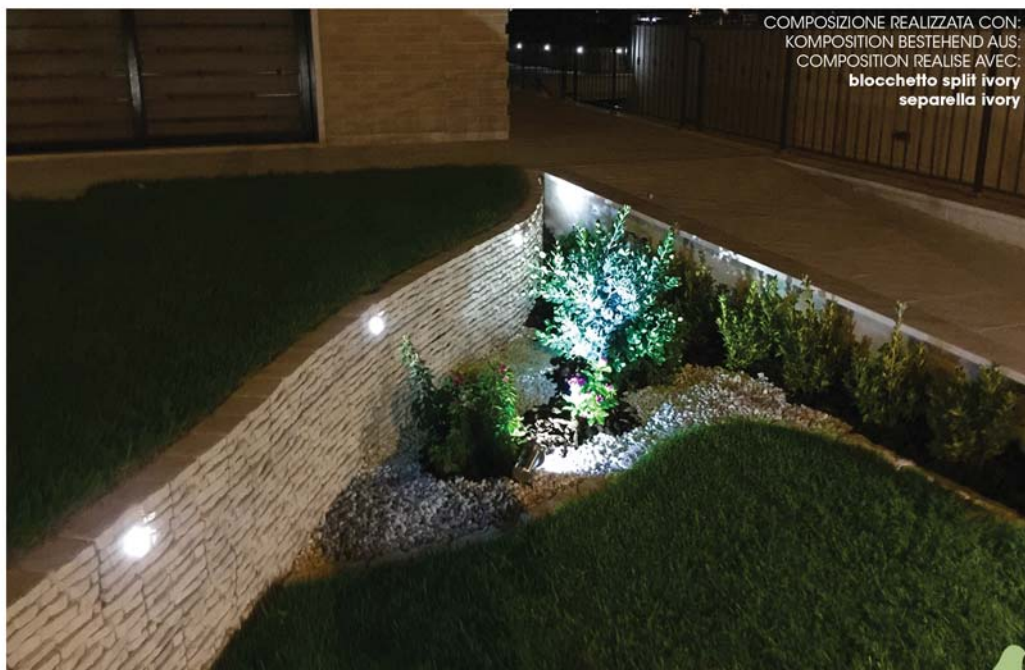

COMPOSIZIONE REALIZZATA CON:
KOMPOSITION BESTEHEND AUS:
COMPOSITION REALISE AVEC:
blocchetto split ivory
separella ivory