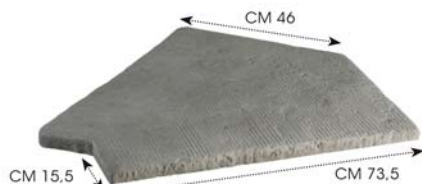

## / BODENBELÄGE, GEHWEGE / REVETEMENTS, CHEMINEMENTS

**0710 PIETRA CENTRO OTTAGONALE  
GRIGIO ORIENTE**

73,5/30,5 X 4 CM  
1 PALLET = 10 PIECES  
1 PIECE = 41,5 KG  
1 PALLET = 430 KG

**0712 PIETRA ANGOLARE  
GRIGIO ORIENTE**