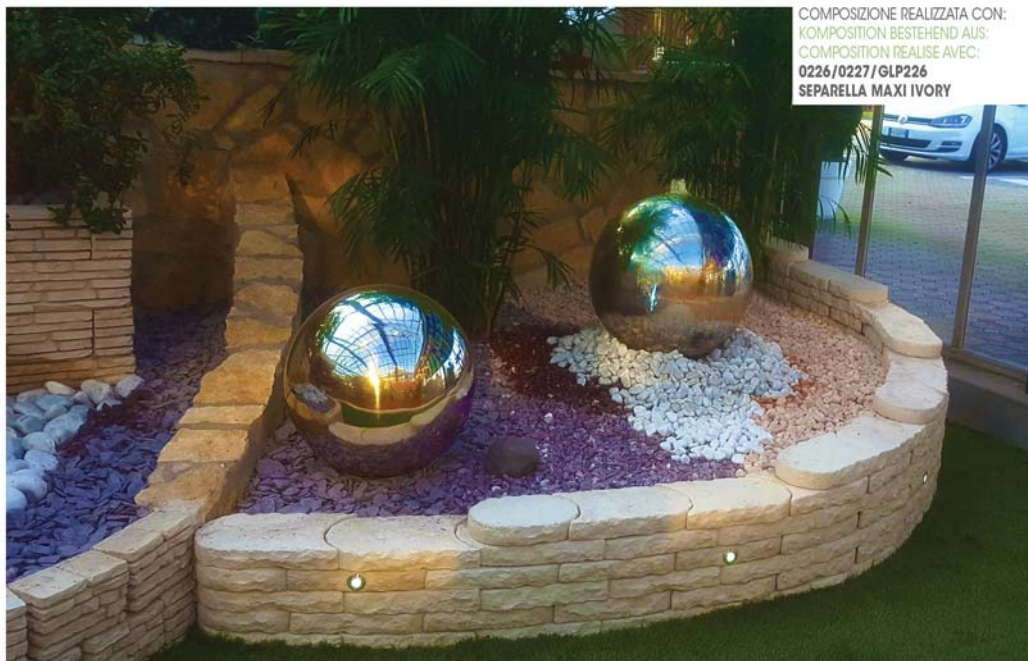

LE ROCCE

BORDI / RANDSTEINE / BORDURES