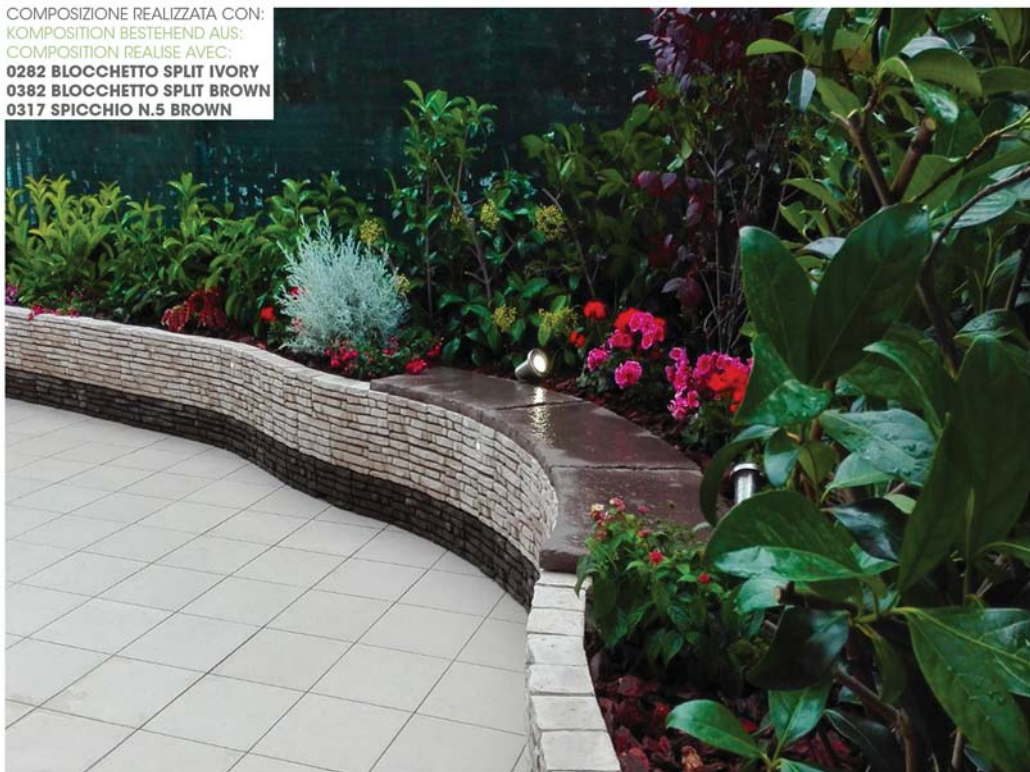

LE ROCCE MURETTI / MAUERN / MURETS

COMPOSIZIONE REALIZZATA CON:
KOMPOSITION BESTEHEND AUS:
COMPOSITION REALISE AVEC:
0282 BLOCCHETTO SPLIT IVORY
0382 BLOCCHETTO SPLIT BROWN
0317 SPICCHIO N.5 BROWN

*GLP381 BLOCCO SPLIT LIGHT BROWN
*GLP281 BLOCCO SPLIT LIGHT IVORY
44 X 14 X 11 CM