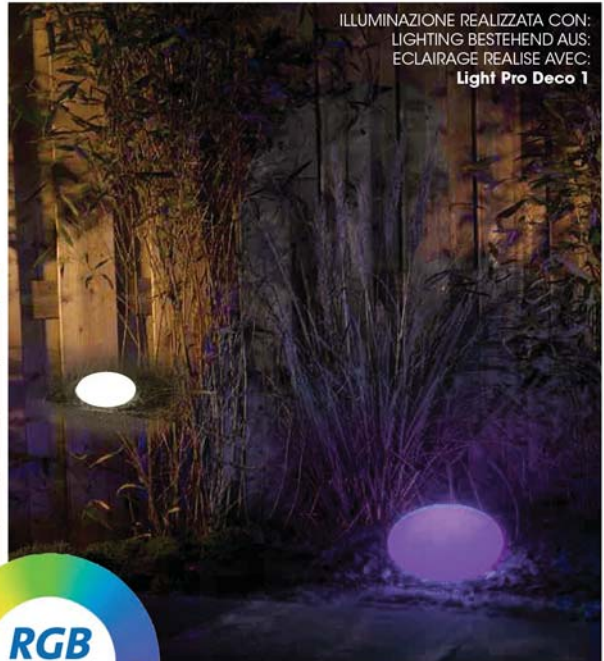

DECO 1

MATERIALE MATERIAL MATERIEL	POLIETILENE POLYETHYLENE POLYETHYLENE
COLORE FARBE COULEUR	BIANCO WEISS BLANC
DIMENSIONE AUSMASSE DIMENSION	170X280X170 (HXBXP)
CAVO KABEL CÂBLE	1,5M CON SPINA+1CONNETTORE FEMMINA 1,5M MIT STECKER+1VERTEILERKABEL NUT 1,5M AVEC PRISE+1CONNECTEUR FEMELLE
SORGENTE LICHT QUELLE SOURCE	LED 12V 2W RGB NON SOSTITUIBILE REGOLATO DA TELECOMANDO

ILLUMINAZIONE REALIZZATA CON:
LIGHTING BESTEHEND AUS:
ECLAIRAGE REALISE AVEC:
Light Pro Deco 1