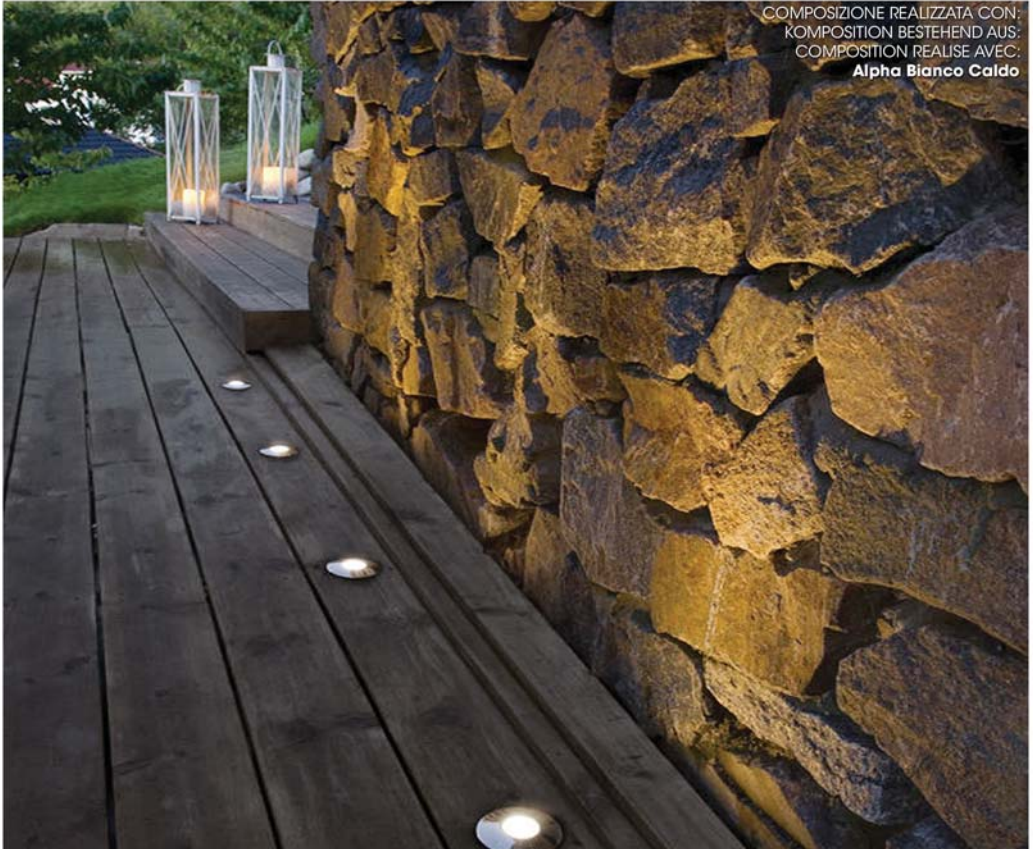

COMPOSIZIONE REALIZZATA CON:
KOMPOSITION BESTEHEND AUS:
COMPOSITION REALISE AVEC:
Alpha Bianco

COMPOSIZIONE REALIZZATA CON:
KOMPOSITION BESTEHEND AUS:
COMPOSITION REALISE AVEC:
Alpha Bianco

COMPOSIZIONE REALIZZATA CON:
KOMPOSITION BESTEHEND AUS:
COMPOSITION REALISE AVEC:
Alpha Bianco Caldo