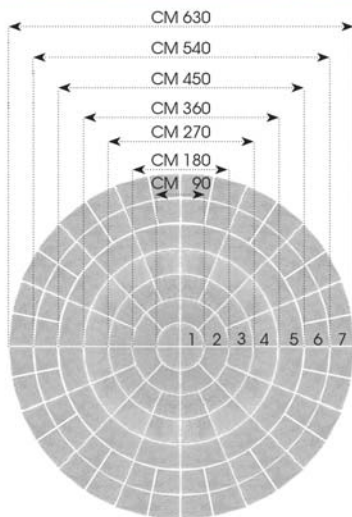

SPICCHIO N. 1,2,3,4,5,6,7