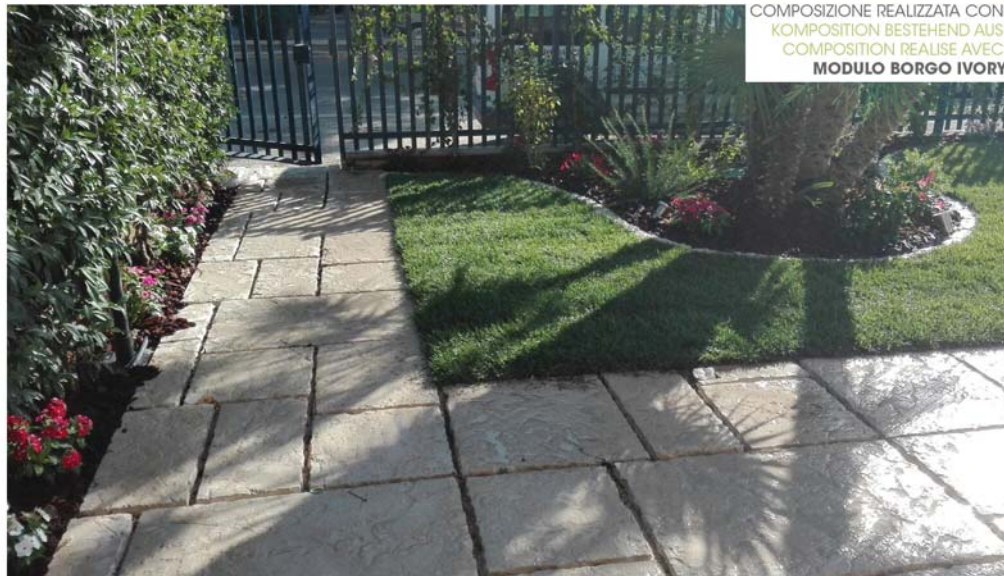

BORGO PAVIMENTI, CAMMINAMENTI / BODENBELÄGE, GEHWEGE