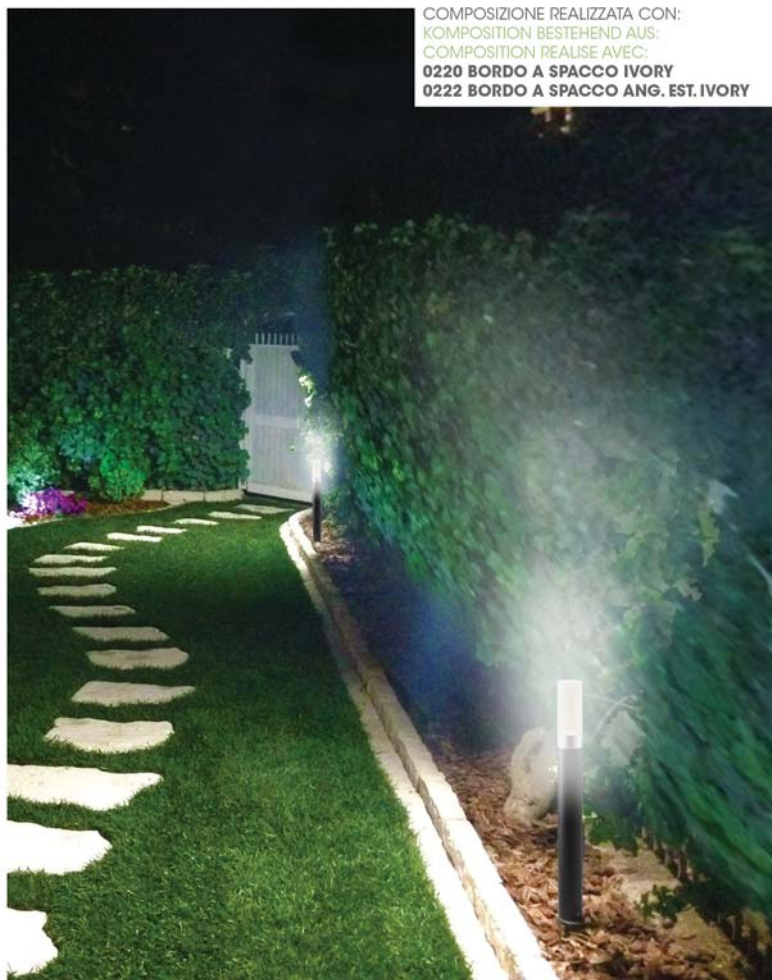

LE ROCCE

BORDI / RANDSTEINE / BORDURES

BORDO A SPACCO e' l'evoluzione di Separella ed e' un concentrato di soluzioni. Offre un profilo importante al giardino formando aiuole di tutte le dimensioni. Studiato per l'installazione di tutta la nostra gamma di faretti in tutte le situazioni. Bordo a Spacco dona al giardino soluzioni ed eleganza.

BORDO A SPACCO ist die Weiterentwicklung von Separella und bietet eine Vielfalt an Lösungen. Bordo a Spacco kann mit der kompletten Serie von Strahlern kombiniert werden und ihrem Garten wird ein elegantes und gepflegtes Profil gegeben.

BORDURES SPACCO c'est l'évolution de SEPARELLA et c'est un concentré de solutions. Elles offrent un profil important au jardin formant des massifs de toutes tailles. Conçu pour l'installation et dans toute situation, de notre gamme de projecteurs. Bordures spacco donnent au jardin des solutions et de l'élégance.

COMPOSIZIONE REALIZZATA CON:
KOMPOSITION BESTEHEND AUS:
COMPOSITION REALISE AVEC:
0220 BORDO A SPACCO IVORY
0222 BORDO A SPACCO ANG. EST. IVORY

0421 BORDO A SPACCO ANG. INT. GIALLO A.
0321 BORDO A SPACCO ANG. INT. BROWN
0221 BORDO A SPACCO ANG. INT. IVORY

27 X 27 X 10 CM
1 PALLET = 24 PIECES
1 PIECE = 10,5 KG
1 PALLET = 270 KG