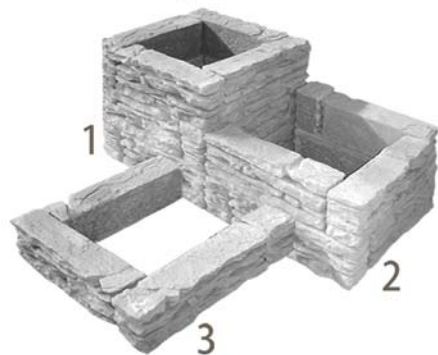

LE ROCCE

MURETTI / MAUERN / MURETS

COMPOSIZIONE REALIZZATA CON:
KOMPOSITION BESTEHEND AUS:
COMPOSITION REALISE AVEC:
0401 BLOCCO ROCCE GIALLO ANTICO
0404 TERMINALE ROCCE GIALLO ANTICO

SEQUENZA DI MONTAGGIO DI
UNA FIORIERA MODULARE

MONTAGEABLAUF DER ERRICHTUNG
EINES PFLANZGEFÄßES

SEQUENCE DE MONTAGE D'UNE
JARDINIÈRE MODULAIRE

BLOCCO ROCCE / BLOCCO SPLIT
TERMINALE ROCCE / TERMINALE SPLIT

BLOCCO ROCCE

ha l'aspetto di una roccia spaccata, ottimo per creare fioriere e muretti di qualsiasi forma o dimensione. Veloce da installare e si posiziona con colla da esteno per ceramica. Accostandolo a Sorgente Rocce, camminamenti, piazzole, cascate in kit e alla nostra illuminazione, si realizzano con semplicità ambientazioni dal sapore antico, mantenendo uno stile delicato, caldo e raffinato.

BLOCCO ROCCE

ähnelt zerklüftetem Naturstein und eignet sich hervorragend für Blumeneingrenzungen und Mauern jeglicher Art und Größe. Die Mauersteine sind schnell und einfach zu installieren und werden mittels Fertigkleber mit der Wand verklebt. Äußerst einfach lassen sich so raffinierte und beeindruckende Kompositionen und Arrangements im antiken Stil realisieren.

BLOQUES ROCCE

a l'apparence d'un rocher fendu, très pratique pour créer des murets de toute forme ou taille. Rapide à installer ils se fixent avec de la colle céramique spéciale extérieur. L'assemblant avec la Source Rocce, cheminements, placettes, cascades en kit, nos éclairages, on réalise avec simplicité des environnements aux saveurs antiques, en maintenant un style délicat, raffiné et chaleureux.