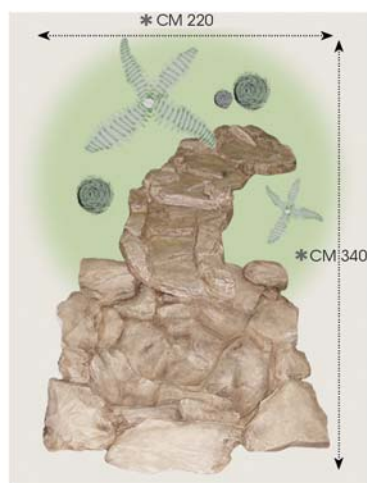

KPFL7 KIT PARCINES FASHION 7

220 x 340 H. 50 CM

1 PALLET = 1 KIT

1 PALLET = 150 KG

*COMPRENDE LO SPAZIO NECESSARIO PER PERMETTERE AL TERRICCIO DI DEGRADARE DALL'ALTEZZA MASSIMA DELLA CASCATA FINO AL LIVELLO DEL TERRENO.

DER BAUSATZ FÜR DIE WASSERKASKADE ERMÖGLICHT DIE HÖHENAUSGLEICHUNG DURCH ZUGABE VON GARTENERDE, UM EIN OPTIMALES GEFÄLLE ZU SCHAFFEN. COMPEND L'ESPACE NECESSAIRE POUR PERMETTRE A LA TERRE DE SE DEGRADER DE LA HAUTEUR MAXIMALE DE LA CASCADÉ JUSQU'AU NIVEAU DU SOL.