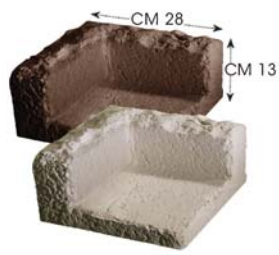

**GL3029600**  
**TAPPO CROMATO**

**GL0341 BORDO A SPACCO MAXI**  
**DUAL LIGHT BROWN**  
**GL0241 BORDO A SPACCO MAXI**  
**DUAL LIGHT IVORY**  
 45 X 28 X 16 CM  
 1 PIECE = 17,5 KG

**Bordo a Spacco Maxi Dual Light**  
 utilizzare con / zu verwenden mit /  
 utiliser avec : 2 pz/stk/pes **ALPHA**  
 pag. / Seite / page 110

**0341 BORDO A SPACCO MAXI**  
 ANG. INT. BROWN  
**0241 BORDO A SPACCO MAXI**  
 ANG. INT. IVORY  
 28 X 28 X 13 CM  
 1 PALLET = 24 PIECES  
 1 PIECE = 13,5 KG  
 1 PALLET = 345 KG

**0340 BORDO A SPACCO MAXI BROWN**  
**0240 BORDO A SPACCO MAXI IVORY**  
 45 X 28 X 13 CM  
 1 PALLET = 40 PIECES  
 1 PIECE = 16,5 KG  
 1 PALLET = 680 KG