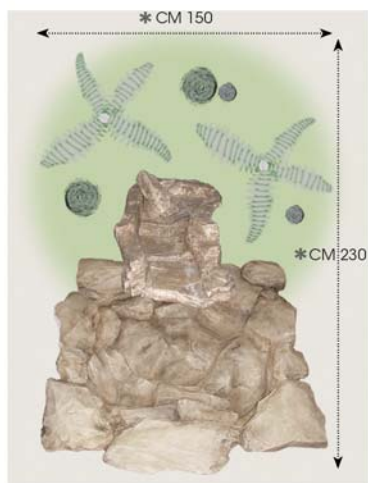

## / BAUSATZ FÜR WASSERKASKADEN / LES CASCADES EN KIT

**KPFL1 KIT PARCINES FASHION 1**

150 x 230 H. 30 CM

1 PALLET = 1 KIT

1 PALLET = 100 KG

**KPFL3 KIT PARCINES FASHION 3**

220 x 320 H. 45 CM

1 PALLET = 1 KIT