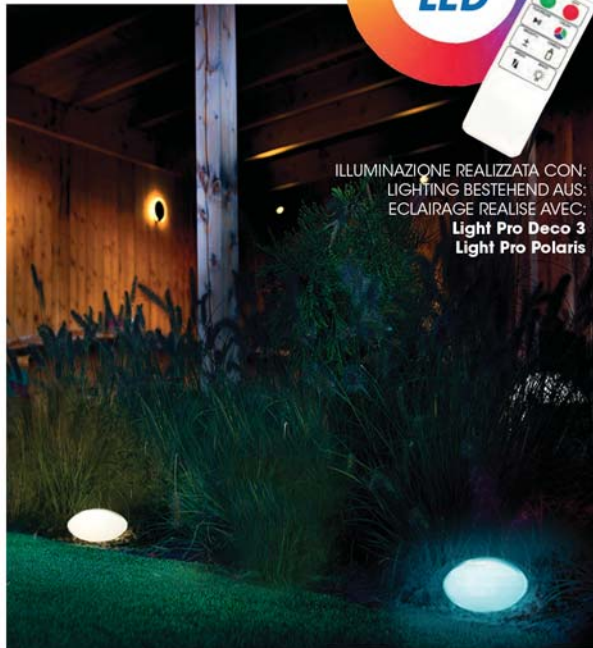

ILLUMINAZIONE REALIZZATA CON:
LIGHTING BESTEHEND AUS:
ECLAIRAGE REALISE AVEC:
Light Pro Deco 3
Light Pro Polaris

DECO 3