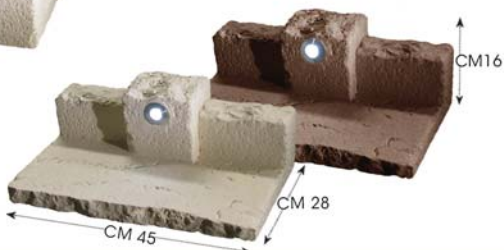

Bordo a Spacco Maxi Dual Light
utilizzare con / zu verwenden mit /
utiliser avec : 2 pz/stk/pes **ALPHA**
pag. / Seite / page 110

Bordo a Spacco Maxi Dual Light
utilizzare con / zu verwenden mit /
utiliser avec : **GL3029600** Tappo cromato
e **ALPHA** pag. / Seite / page 110