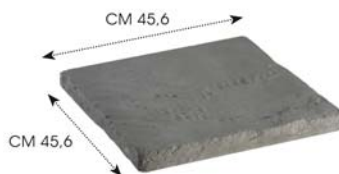

**0713 PIETRA QUADRATA
GRIGIO ORIENTE**