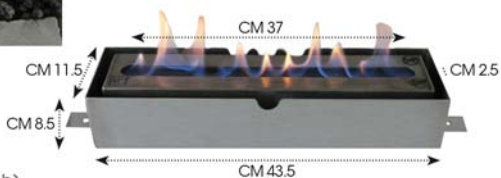

BIOCAMINI

Il Biocamino ^{da esterno}
che ti scalda...

MATERIALE/MATERIAL/MATERIEL: METALLO/METAL/METAL
CAPIENZA/KAPAZITÄT/CAPACITE: 0,75 LT
CONSUMO BIOETANOLO: 0,19 l/h (durata 4 h)
BIOETHANOL KONSUM: 0,19 l/h (Dauer 4 h)
CONSOMMATION BIO ETHANOL: 0,19 l/h (durée 4 h)

MATERIALE/MATERIAL/MATERIEL: METALLO/METAL/METAL
CAPIENZA/KAPAZITÄT/CAPACITE: 1,5 LT
CONSUMO BIOETANOLO: da 0,35 a 0,45 l/h (durata 3,5/4,5 h)
BIOETHANOL KONSUM: 0,35 bis 0,45 l/h (Dauer 3,5/4,5 h)
CONSOMMATION BIO ETHANOL: 0,35 - 0,45 l/h (durée 3,5/4,5 h)