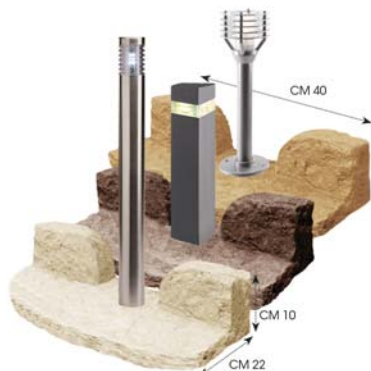

0422 BORDO A SPACCO ANG. EST. GIALLO A.  
0322 BORDO A SPACCO ANG. EST. BROWN  
0222 BORDO A SPACCO ANG. EST. IVORY

36 X 36 X 10 CM  
1 PALLET = 24 PIECES  
1 PIECE = 11,3 KG  
1 PALLET = 290 KG

**GL0420 BORDO A SPACCO LIGHT GIALLO A.**  
**GL0320 BORDO A SPACCO LIGHT BROWN**  
**GL0220 BORDO A SPACCO LIGHT IVORY**