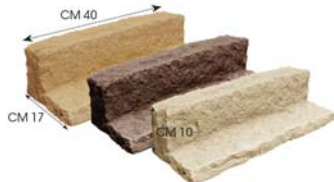

0420 BORDO A SPACCO GIALLO A.
0320 BORDO A SPACCO BROWN
0220 BORDO A SPACCO IVORY

40 X 17 X 10 CM
1 PALLET = 60 PIECES
1 PIECE = 9 KG
1 PALLET = 560 KG